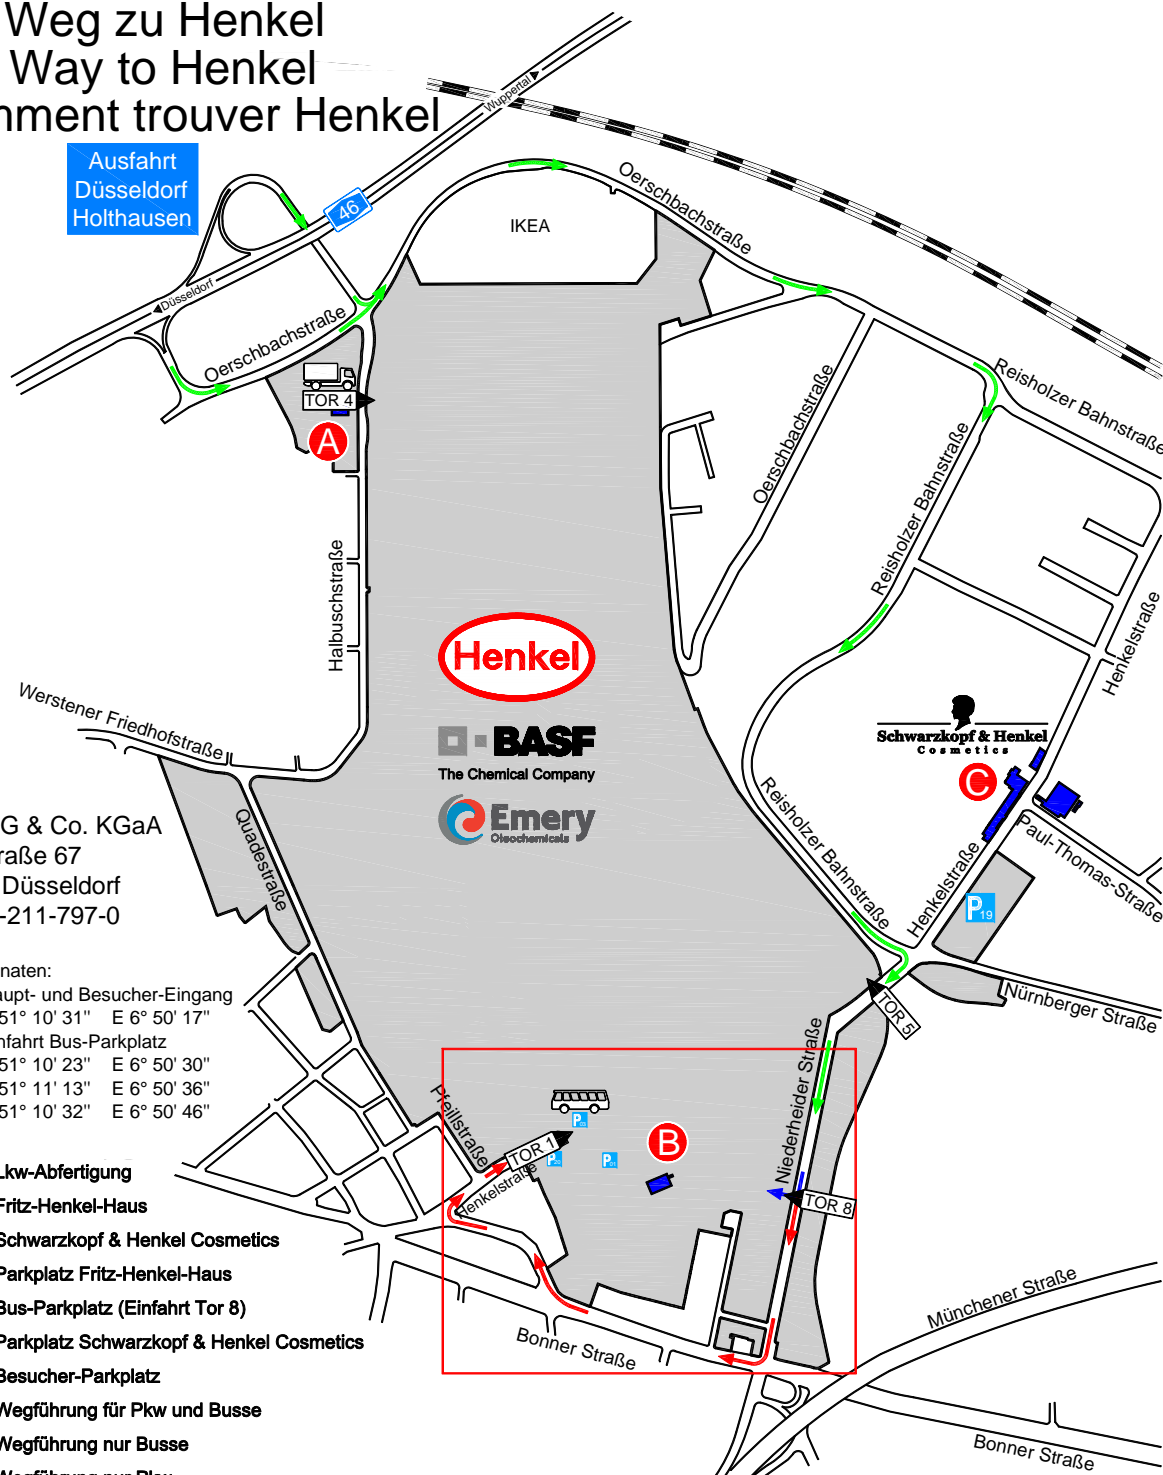

Der Weg zu Henkel

The Way to Henkel

Comment trouver Henkel

Ausfahrt
Düsseldorf
Holthausen

Henkel AG & Co. KGaA
Henkelstraße 67
D-40589 Düsseldorf
Tel.: +49-211-797-0

- GPS Koordinaten:
- TOR 1 Haupt- und Besucher-Eingang
N 51° 10' 31" E 6° 50' 17"
 - TOR 3 Einfahrt Bus-Parkplatz
N 51° 10' 23" E 6° 50' 30"
 - TOR 4 N 51° 11' 13" E 6° 50' 36"
 - TOR 5 N 51° 10' 32" E 6° 50' 46"

- A** Lkw-Abfertigung
- B** Fritz-Henkel-Haus
- C** Schwarzkopf & Henkel Cosmetics
- P₀₁** Parkplatz Fritz-Henkel-Haus
- P₀₃** Bus-Parkplatz (Einfahrt Tor 8)
- P₁₈** Parkplatz Schwarzkopf & Henkel Cosmetics
- P₂₀** Besucher-Parkplatz