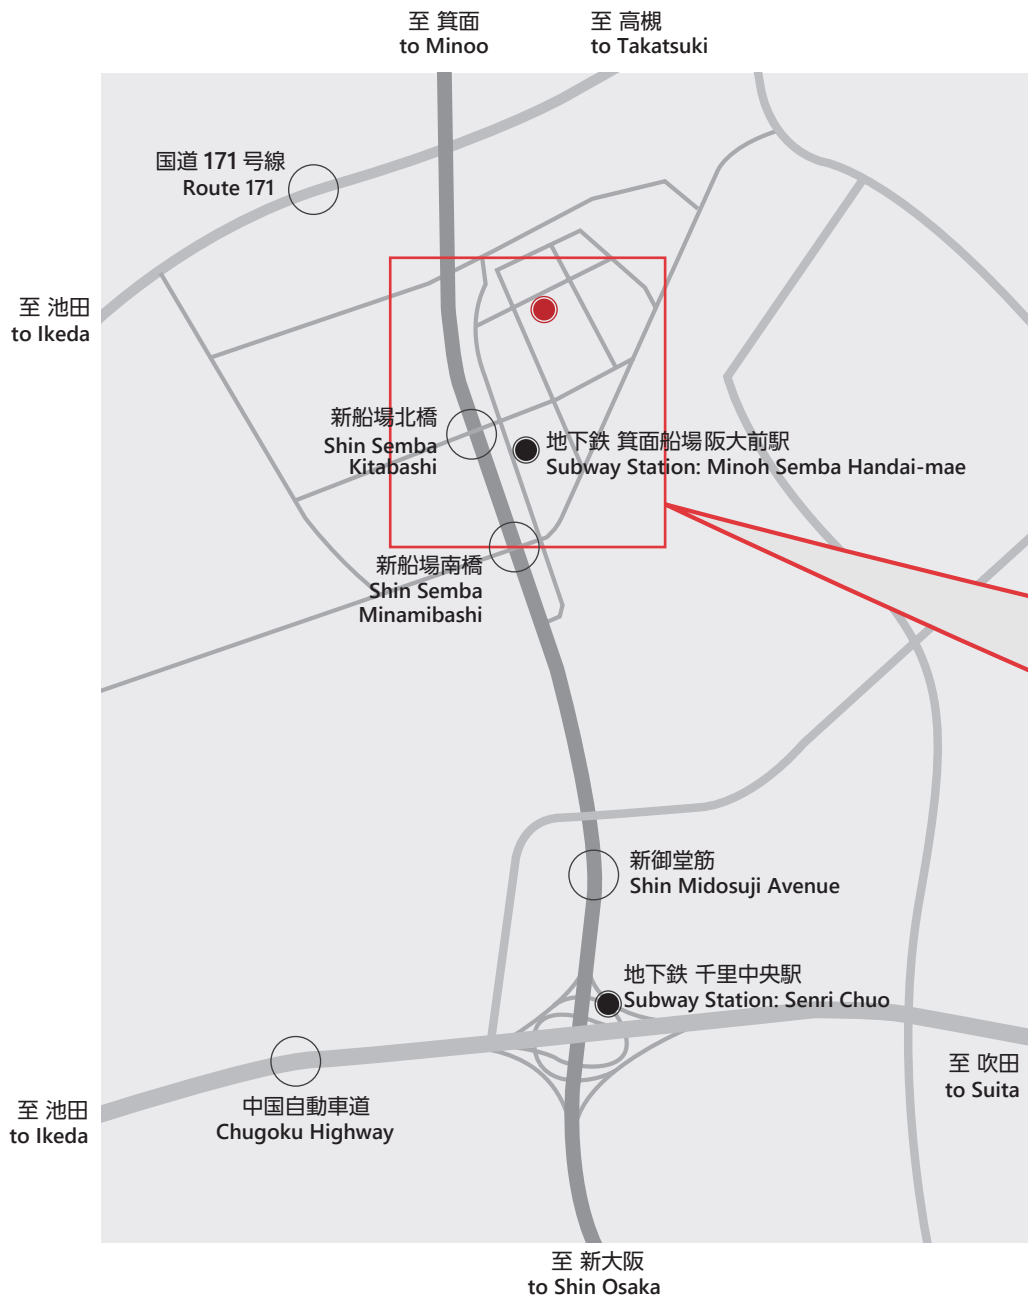

ヘンケルジャパン株式会社 大阪本社 ご案内図 - Access Map -

ヘンケルジャパン株式会社

〒562-8586 大阪府箕面市船場東1-11-9 Tel. 072-730-8880 Fax. 072-727-2193

Henkel Japan Ltd.

1-11-9 Semba Higashi, Minoo, Osaka 562-8586 Tel. 072-730-8880 Fax. 072-727-2193

電車でお越しの場合

地下鉄 箕面船場阪大前駅にて下車 北出入口 (出口②) より徒歩 約7分
 Subway : from Minoh Semba Handai-mae Station → 7 minutes walk to the office

タクシーでお越しの場合

地下鉄 千里中央駅より 約10分 ※千里中央駅のタクシー乗り場をご利用ください
 Taxi : from Senri Chuo Station → 10 minutes