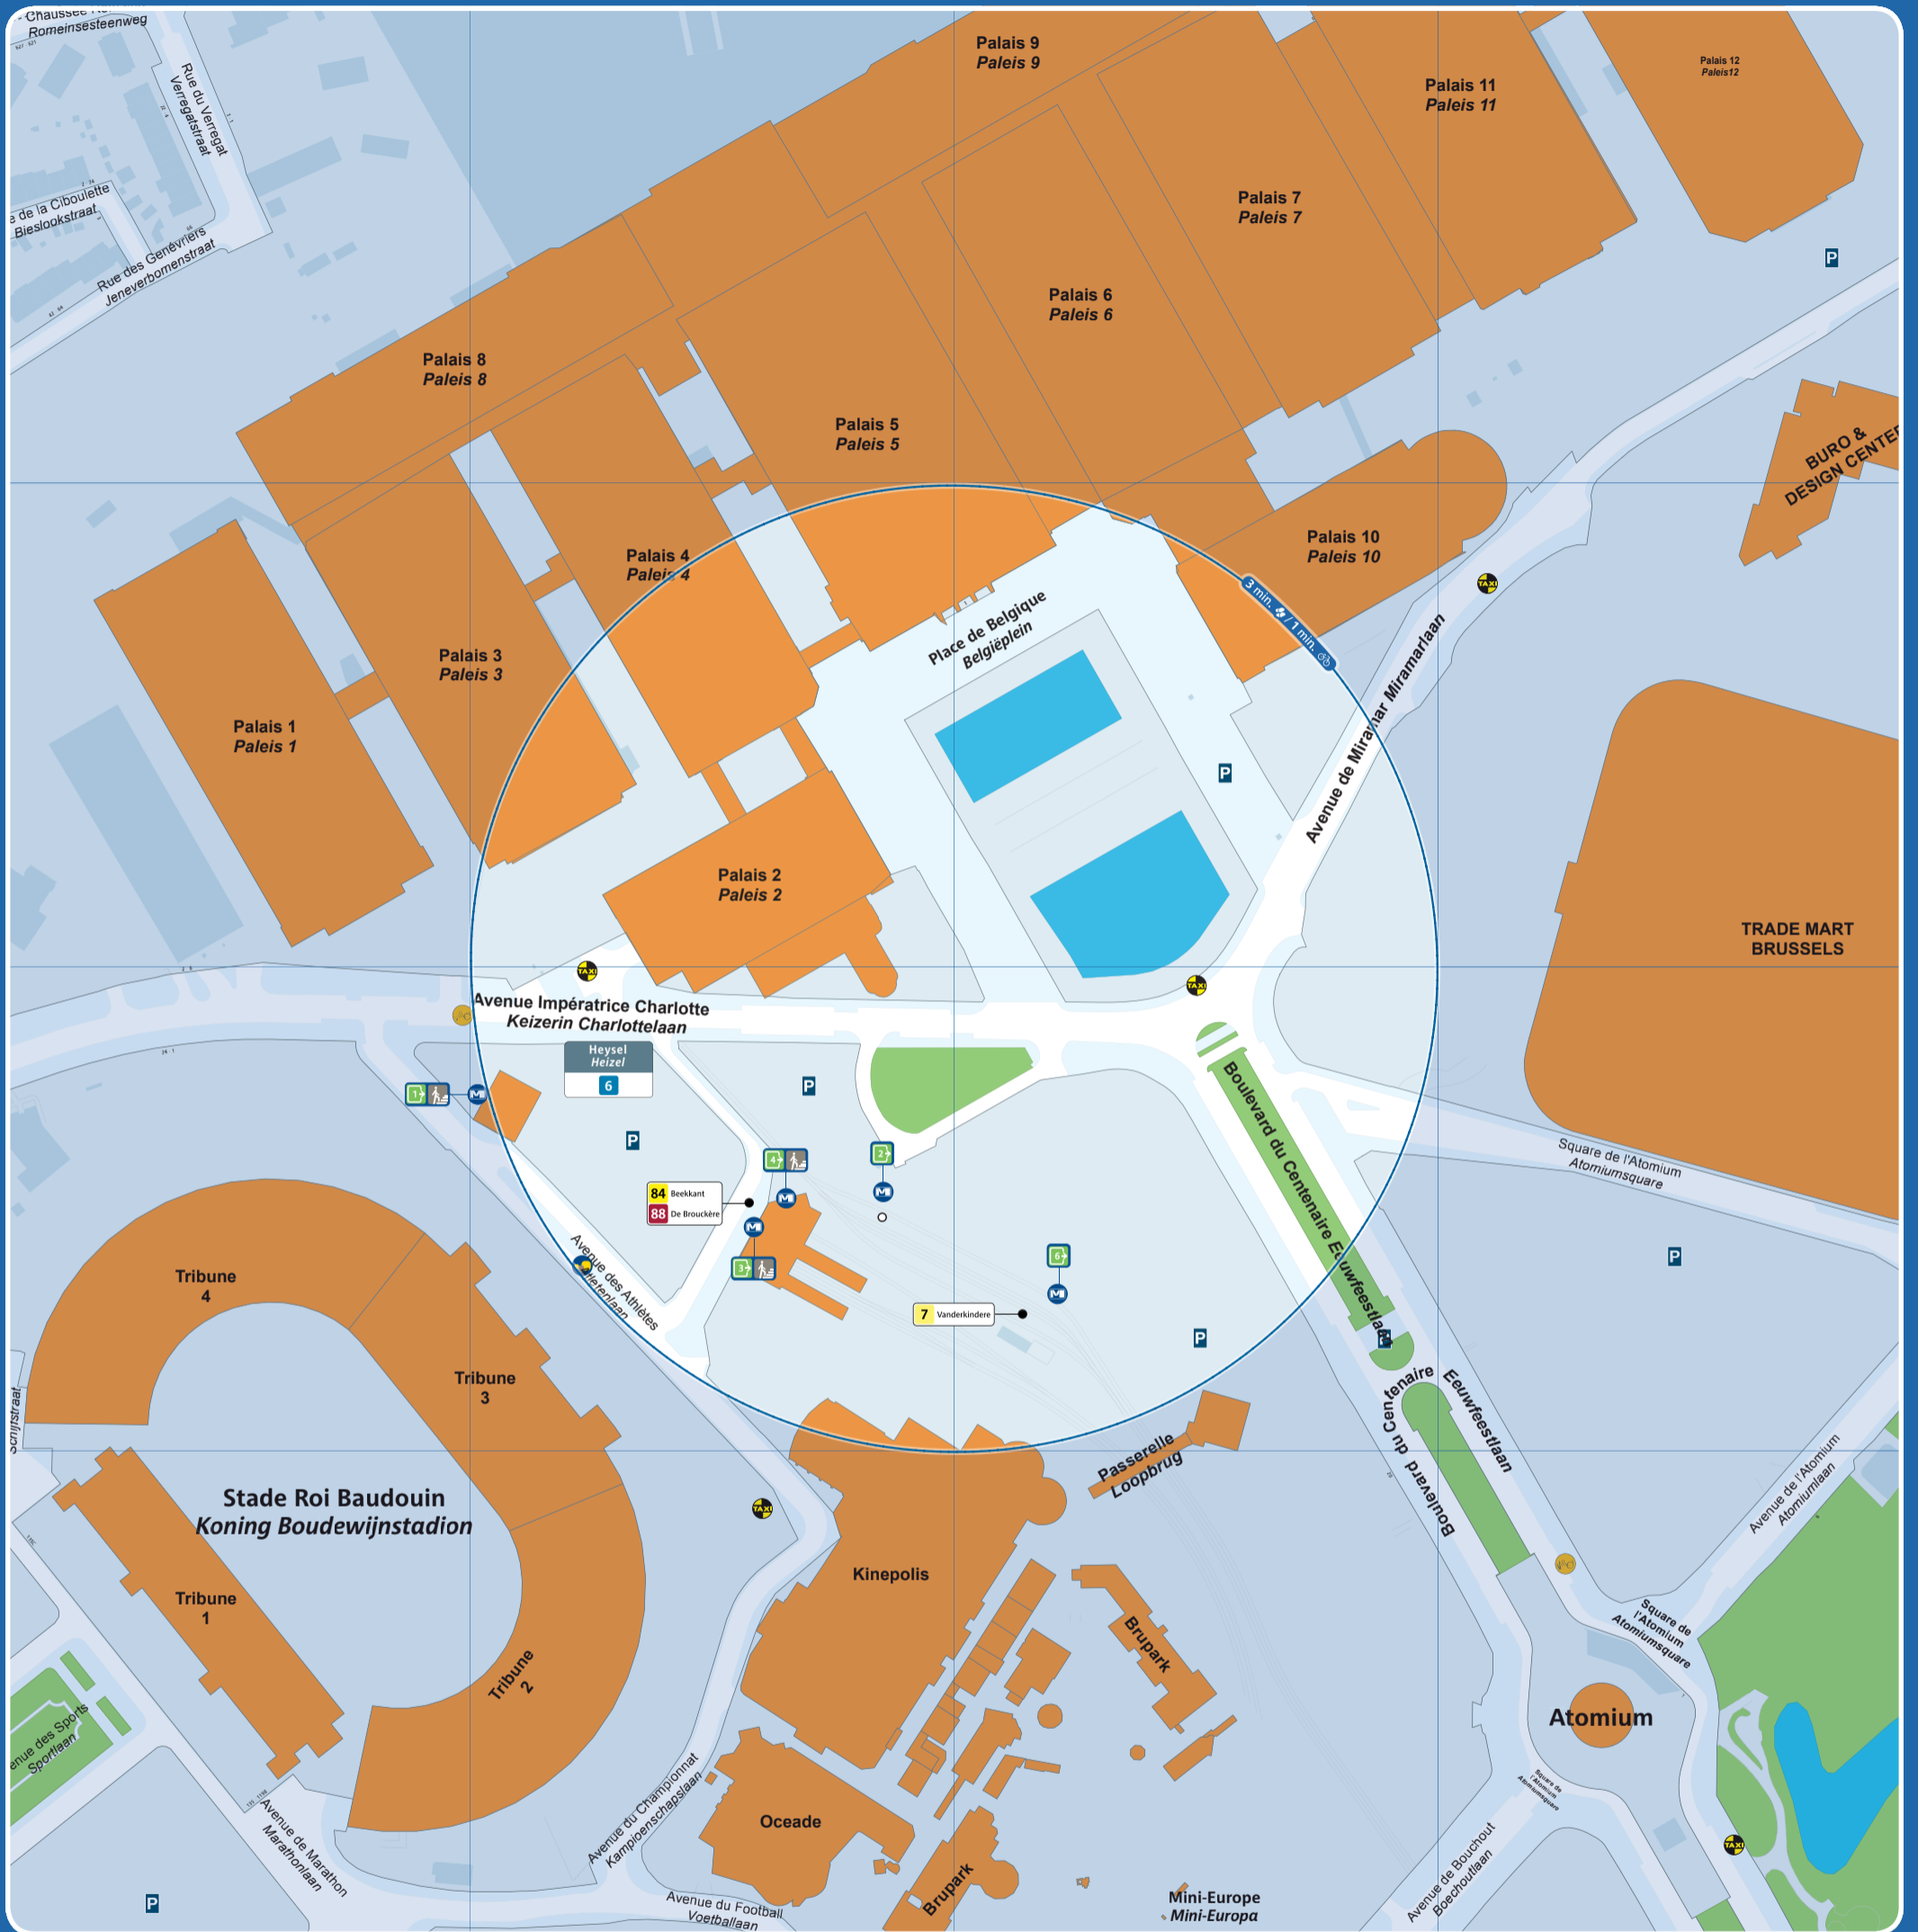

Heysel / Heizel

Accès station et métro / Prémétro Toegang premetro / metrostation Entrance prémétro / metrostation	Point de vente Verkooppunten Sales point	Taxis	Bureau de poste Postkantoor Post office
Numéro de sortie Nummer uitgang Exit number	Point de vente rapide Snelverkooppunt Rapid sales point	Taxis Collecto 23:00 - 06:00 02 / 800 36 36 www.collecto.org	Hôpital Ziekenhuis Hospital
Accès par escalier Toegang via trappen Access by stairs	Arrêt de surface Bovengrondse halte Aboveground stop	Gare ferroviaire Treinstation Railway station	Police Politie
Accès par escalator Toegang via roltrappen Access by escalators	Terminus ligne de surface Bovengrondse terminus Aboveground terminus	Parking vélo Fietsenstalling Bicycle parking place	Maison communale Gemeentehuis Town hall
Ascenseur pour PMR Lift voor PBM Lift for the PRM	Vélo partagé Fietsdelen Bicycle sharing	Parking public Openbare parking Public car park	École School
Automate de vente Verkoopautomaat Vending machine	Voiture partagée Autodelen Car sharing	Zone piétonne Voetgangerszone Pedestrian area	